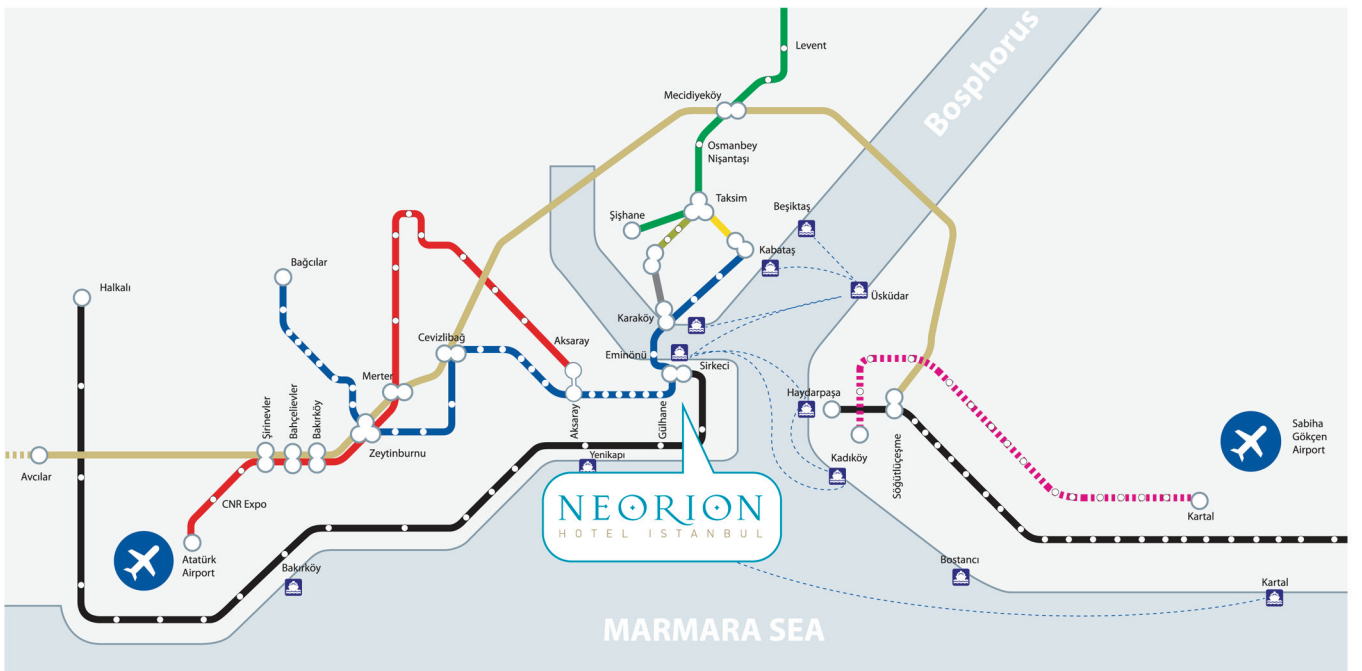

Neorion Hotel

- Sahil yolunu takip ederek Yeni Camii'nin önünden U dönüşü yapılarak Sirkeci yönüne devam edilecek
- Ankara Cad. takiben İstanbul Valiliğine doğru çıkılacak
- Ankara Cad. bitiminden sola karşı şeride geçilip Valiliğin ön kapısının önünden geçilecek
- Sokağın sonundan sola dönülüp solda Gülhane Tramvay durağının yanında bulunan ışıklardan mecburi sola dönülüp Ebusuud Cad. üzerinde devam edilecek.
- Sağ tarafta sırasıyla Sude Konak - Erboy Hotel ve Golden Horn Hotel'i geçtikten sonra ilk sokaktan sağa Orhaniye Cad.'ne dönelecek
- 200 metre sonra Otelimizi sağ tarafta görebilirsiniz.

- Train line
- Metrobus line
- Funicular line Kabataş to Taksim
- Tram line Aksaray to Airport/CNR Expo
- Subway Şişhane - Taksim to Hacıosman
- Subway Kadıköy to Pendik
- Tram line Kabataş to Bağcılar
- Tunnel Karaköy to Taksim
- Ferry